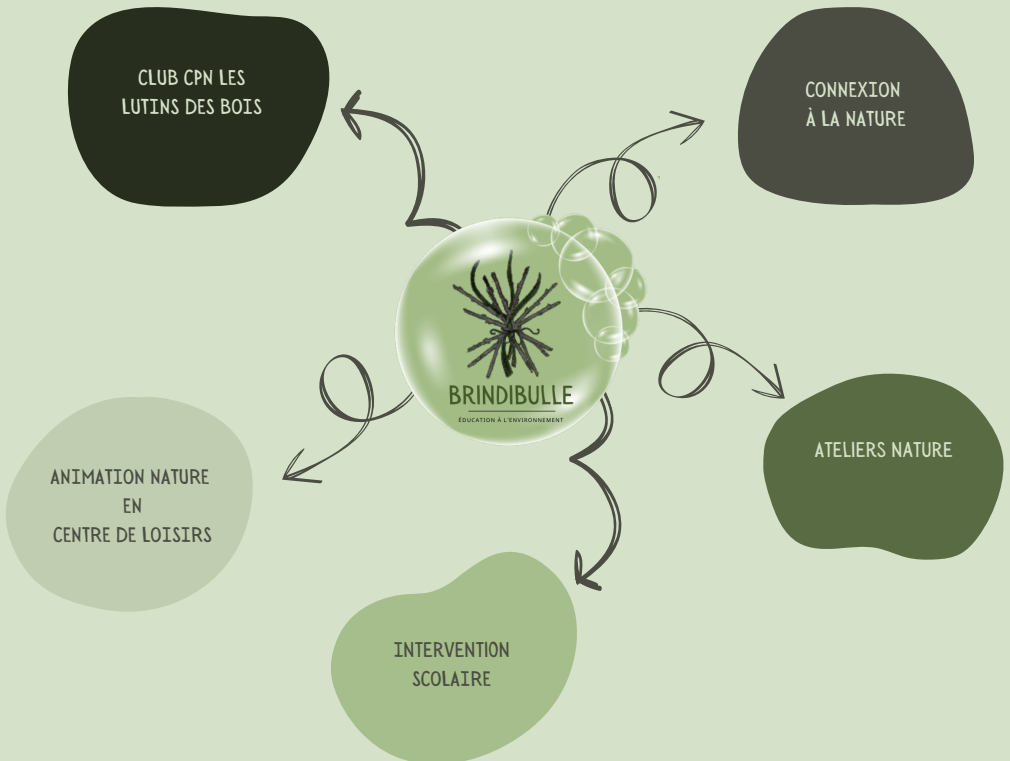

CATALOGUE D'ANIMATIONS

BRINDIBULLE

ÉDUCATION À L'ENVIRONNEMENT

QUI SUIS-JE ???

SÉVERINE

- DE NATURE CURIEUSE
- SENSIBLE À L'ENVIRONNEMENT QUI M'ENTOURE
- UN BESOIN DE PARTAGER MA PASSION POUR LA NATURE
- DIPLÔMÉE BPJEPS EEDD

BRINDIBULLE KÉSAKO ???

CLUB CPN LES
LUTINS DES BOIS

LES MERCREDIS EN PÉRIODE SCOLAIRE POUR LES 3-10 ANS
ET
UN SAMEDI MATIN PAR MOIS EN FAMILLE

S'AMUSER, IMAGINER ET CRÉER AVEC
LA NATURE

EXPOSITION, JARDIN PÉDAGOGIQUE

OBSERVATION ET
IDENTIFICATION DE LA FAUNE ET
LA FLORE

LE CLUB CPN EST BASÉ À LA FORGE DE

LE SAMEDI MATIN EN
FAMILLE

10 €/ PERSONNE

LES MERCREDIS

45 € / TRIMESTRE

ADHÉSION AU CENTRE SOCIAL ALCD DE
DE 15 €

EN PARTENARIAT AVEC LE CENTRE SOCIAL ALCD

CONNEXION
À LA NATURE

GROUPES SCOLAIRES ET LOISIRS, EN FAMILLE, ENTREPRISE...
MINIMUM 8 PERSONNES

LA TABLETTE DÉCONNECTÉE

SAC À TOUCHER

MON AMI MON ARBRE

CARTE POSTALE VÉGÉTALE

CHASSE AUX TRÉSORS

PARCOURS SENSORIEL