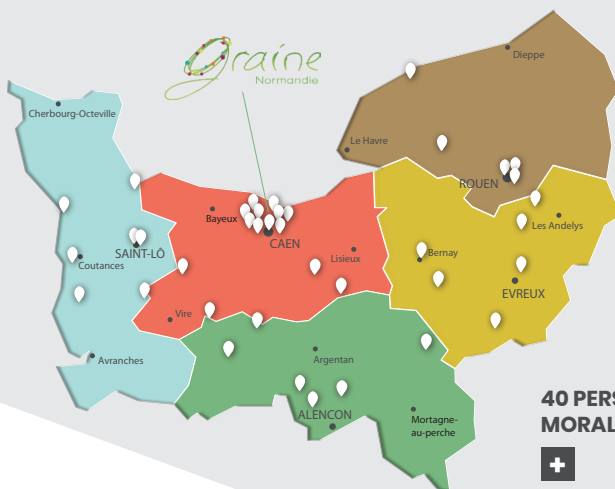

Le **GRAINE NORMANDIE** a pour but de développer les actions d'Éducation à l'Environnement et au Développement Durable en Normandie en **mettant en réseau** les acteurs de l'EEDD, en leur apportant du **soutien** (accompagnement, formation, communication...), en créant des espaces-temps de **rencontres** et de **construction** pour répondre à leurs besoins et en effectuant des actions de **représentation** du secteur d'activité auprès de nombreux partenaires.

# QUI ADHÈRE AU RÉSEAU ?

27

**ALEGRA** Gravigny

**CENTRE DE RESSOURCES  
EN ÉDUCATION À  
L'ENVIRONNEMENT DE  
CHAMBRAY** Gouville

**CPIE TERRES DE L'ÈURE PAYS  
D'OUCHE – 1001 LÉGUMES**  
Mesnil-en-Ouche

**MJC DE BERNAY** Bernay

**SAVEURS & SAVOIRS**  
Romilly-sur-Andelle

50

**AVRIL** Saint-Pierre-de-Coutances

**CIEC** Saint-Lô

**CPIE DU COTENTIN** Lessay

**FRANCAS DE LA MANCHE**  
Saint-Lô

**LA FERME DE LA SITTELLE**  
Saint-Vigor-Des-Monts

**LES 7 VENTS** Coutances

**PIERRE ET MASSE** Montpinchon

**PNR DES MARAIS DU  
COTENTIN ET DU BESSIN**  
Carentan-les-Marais

**REJOUETS** Cérences

61

**BOURRACHE & COQUELICOTS**  
Flers

**CPIE COLLINES NORMANDES**  
Ségrie-Fontaine