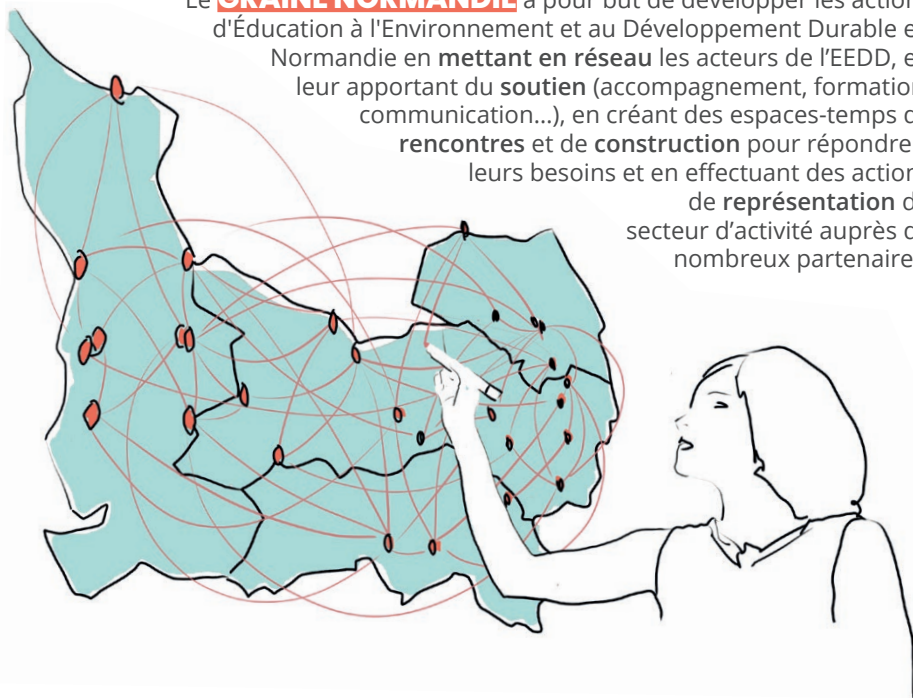

Le **GRAINE NORMANDIE** a pour but de développer les actions d'Éducation à l'Environnement et au Développement Durable en Normandie en **mettant en réseau** les acteurs de l'EEDD, en leur apportant du **soutien** (accompagnement, formation, communication...), en créant des espaces-temps de **rencontres** et de **construction** pour répondre à leurs besoins et en effectuant des actions de **représentation** du secteur d'activité auprès de nombreux partenaires.

# QUI ADHÈRE AU RÉSEAU ?

27

**ALEGRA** Gravigny

**CENTRE DE RESSOURCES  
EN ÉDUCATION À  
L'ENVIRONNEMENT DE  
CHAMBRAY** Gouville

**CPIE TERRES DE L'ÈURE PAYS  
D'OUCHE – 1001 LÉGUMES**  
Mesnil-en-Ouche