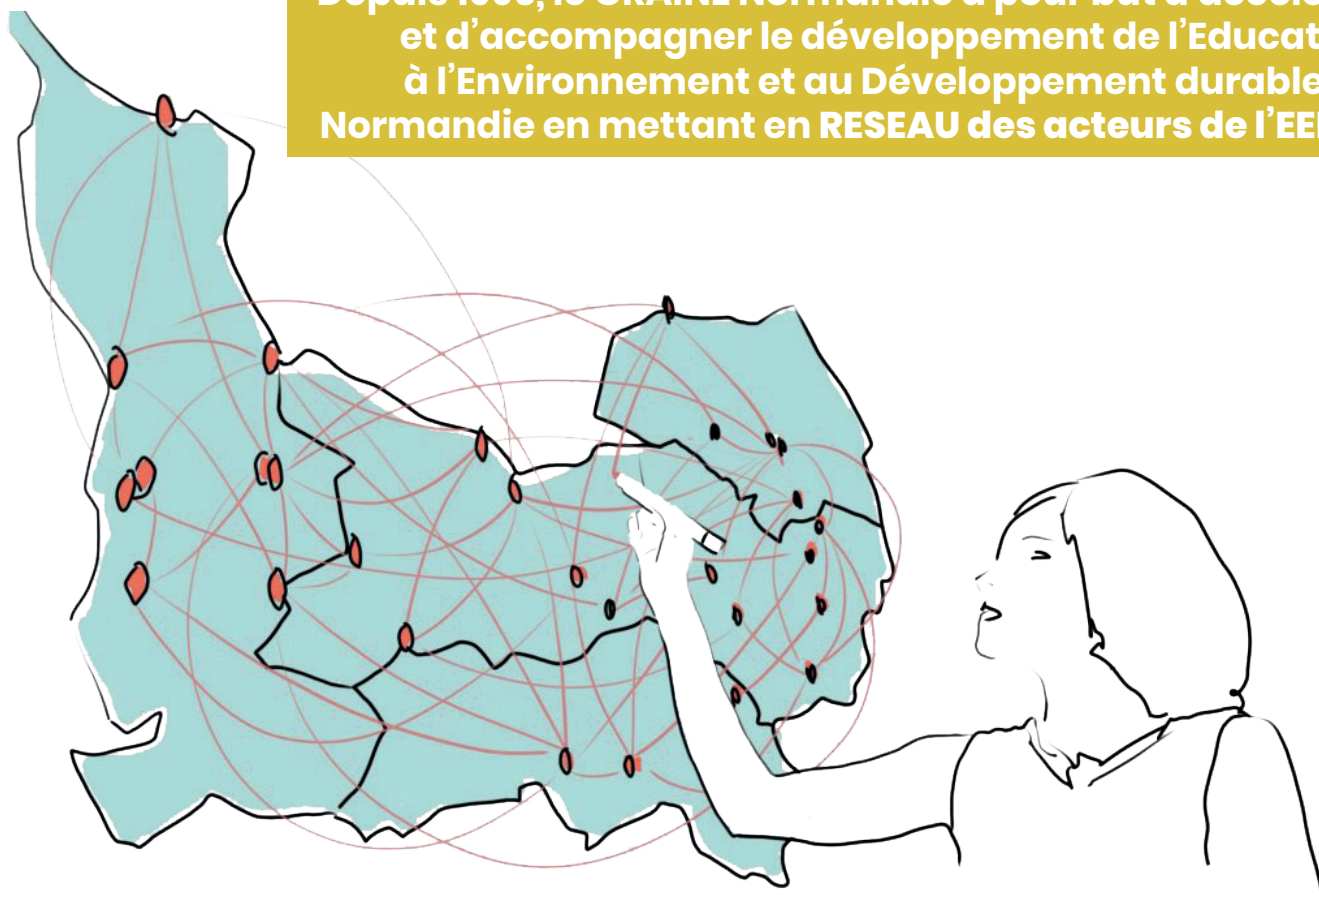

Groupement

Régional

d'Animation et

d'Initiation à la

Nature et à

l'Environnement

Depuis 1996, le GRAINE Normandie a pour but d'accélérer et d'accompagner le développement de l'Éducation à l'Environnement et au Développement durable en Normandie en mettant en RESEAU des acteurs de l'EEDD.

Accompagner vers
une véritable
transition
écologique !

Espace d'échanges, d'expérimentations et de dynamiques collectives réunissant des acteurs de terrain de toute la région, le GRAINE Normandie a vocation à faire reconnaître l'EEDD comme levier incontournable des changements de comportements nécessaires à une véritable transition écologique.